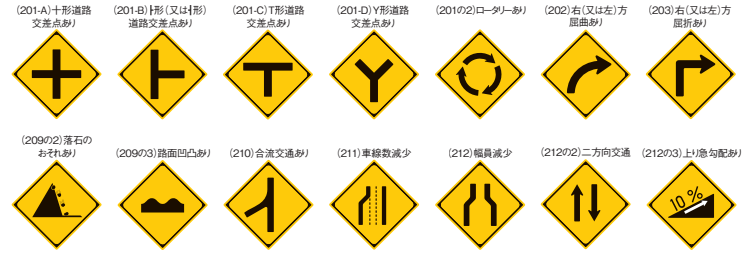

道路標識一覧

2021年9月現在

- 道路標識
- サイン
- 視線誘導標
- 安全施設製品
- 土木製品
- 道路標識一覧
- 道路標識の種類
- 標識板定型一覧表
- 道路標識の規格及び材料
- 標識板製作工程
- 逆光対策標識
- アルミ製二重嵌合・ヘルメ標識
- 警告・注意喚起標識
- LED内照式標識
- 四可変標識
- 消防標識
- LED灯火規制標識
- 地点標
- 自発光製品
- 標識実例

- 道路標識
- サイン
- 視線誘導標
- 安全施設製品
- 土木製品
- 道路標識一覧
- 道路標識の種類
- 標識板定型一覧表
- 道路標識の規格及び材料
- 標識板製作工程
- 逆光対策標識
- アルミ製二重嵌合・ヘルメ標識
- 警告・注意喚起標識
- LED内照式標識
- 四可変標識
- 消防標識
- LED灯火規制標識
- 地点標
- 自発光製品
- 標識実例

警告標識