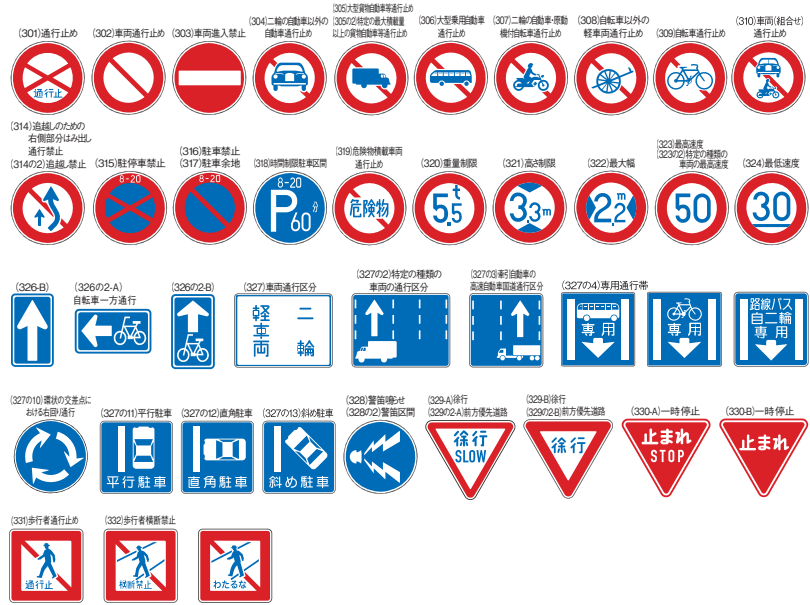

# 道路標識一覧

2021年9月現在

- 道路標識
- サイン
- 視線誘導標
- 安全施設製品
- 土木製品
- 道路標識一覧
- 道路標識の種類
- 標識板定型一覧表
- 道路標識の規格及び材料
- 標識板製作工程
- 逆光対策標識
- アルミ製二重嵌合・ヘルメ標識
- 警告・注意喚起標識
- LED内照式標識
- 四可変標識
- 消防標識
- LED灯火規制標識
- 地点標
- 自発光製品
- 標識実例

- 道路標識
- サイン
- 視線誘導標
- 安全施設製品
- 土木製品
- 道路標識一覧
- 道路標識の種類
- 標識板定型一覧表
- 道路標識の規格及び材料
- 標識板製作工程
- 逆光対策標識
- アルミ製二重嵌合・ヘルメ標識
- 警告・注意喚起標識
- LED内照式標識
- 四可変標識
- 消防標識
- LED灯火規制標識
- 地点標
- 自発光製品
- 標識実例

### 警告標識

### 規制標識