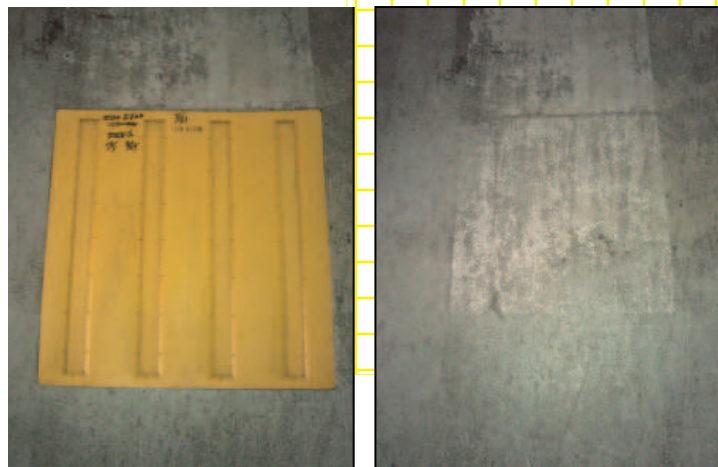

裏面はテープ跡が残らない、発泡 PE テープを使用 ▼

強粘着性!
簡単除去!

仮設専用 点字パネル - ライン・ポイント -

材質：合成ゴム / 入数：20 枚

【品番】 AR-0964
【規格】 300 角 ライン
【JAN】 4580179997593

【品番】 AR-0964
【規格】 300 角 ポイント
【JAN】 4580179997609

1ヶ月程度の
仮設用に最適!

テープ跡が
残らない!

アスファルト面

コンクリート面

取扱店

各種 SNS はじめました! アラオ株式会社 大阪市天王寺区国分町 3-30