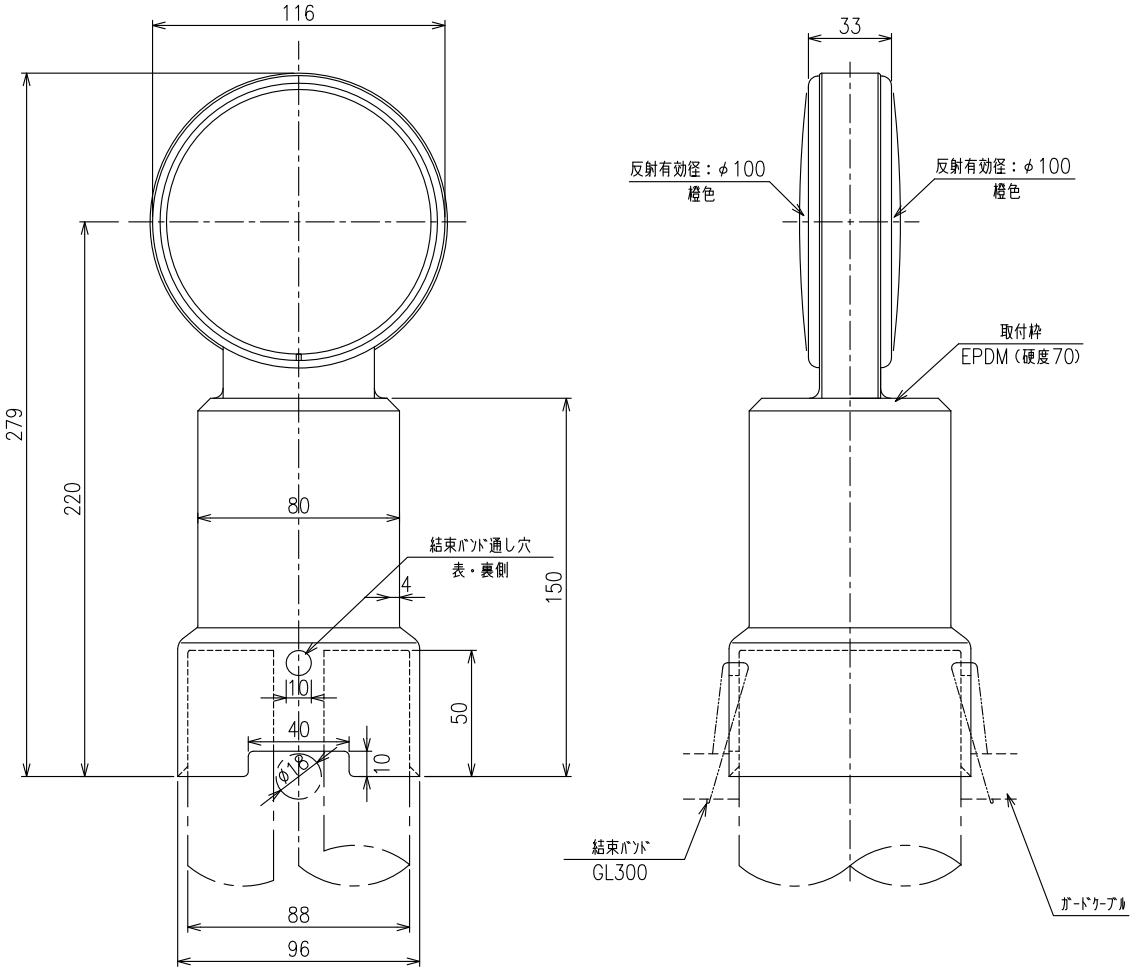

KD-100

重量: 450g