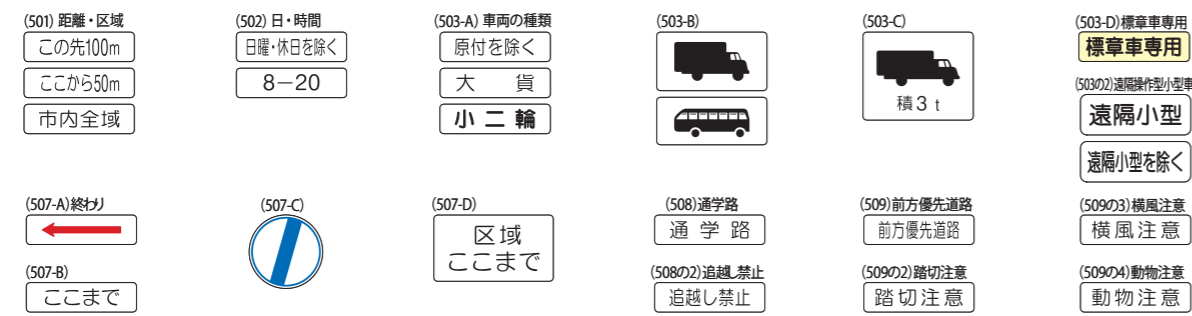

道路標識の種類

標識板定型一覧表

道路標識の解説及び材料

標識板製作工程

逆光対策標識

アルミ製二重嵌合パネル標識

警戒・注意喚起標識

LED内照式標識

四可変標識

消防標識

横断者サポート表示板

自発光製品

標識実施例

指示標識

補助標識

警戒標識

規制標識

指示標識

補助標識

道路標識

サイン

視線誘導標

安全施設製品

土木製品