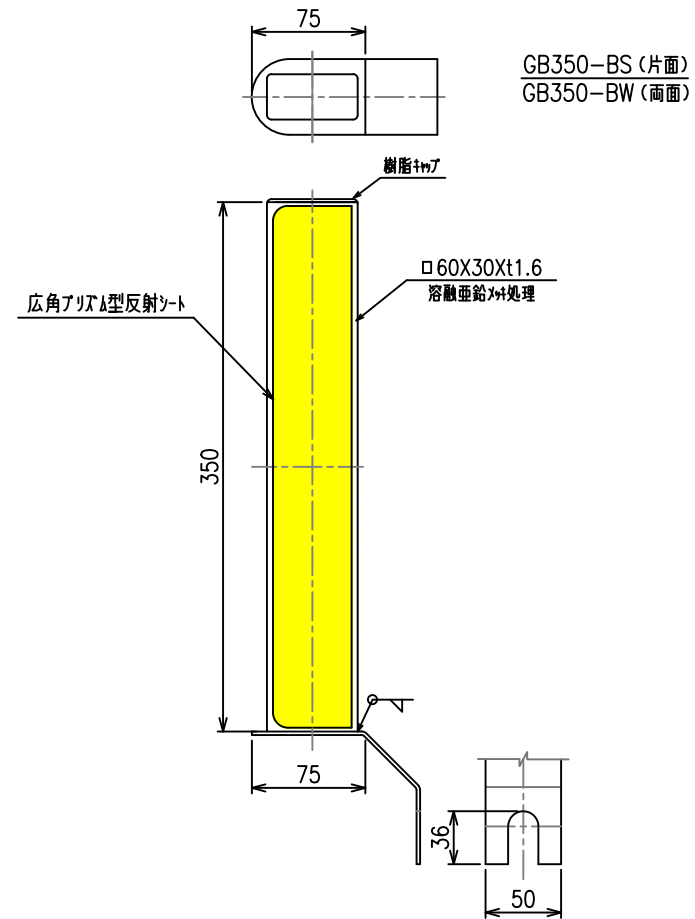

縦型反射体Gブレード

(GB350-B B・C種用)

設置図
S=1:15

詳細図
S=1:5

反射面	設置箇所	表面色	裏面色*
片面	路肩側	● 蛍光黄緑	● 蛍光黄緑
両面	中分側	○ 白	○ 白
		● 青 (受注対応)	● 青 (受注対応)
		● 緑 (受注対応)	● 緑 (受注対応)