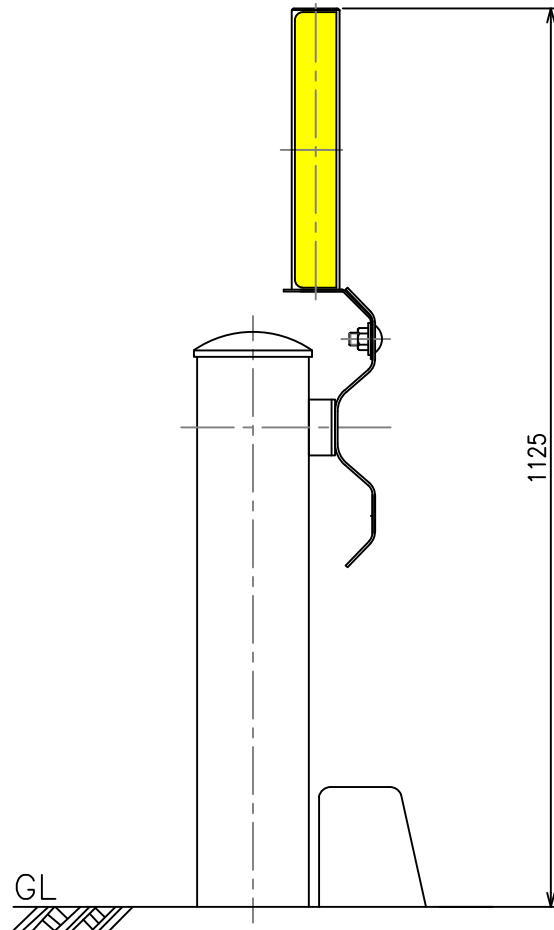

縦型反射体Gブレード

(GB350-B B・C種用)

設置図
S=1:15

詳細図
S=1:5

反射面	設置箇所	表面色	裏面色*
片面	路肩側	● 蛍光黄緑	● 蛍光黄緑
両面	中分側	○ 白	○ 白
		● 青 (受注対応)	● 青 (受注対応)
		● 緑 (受注対応)	● 緑 (受注対応)