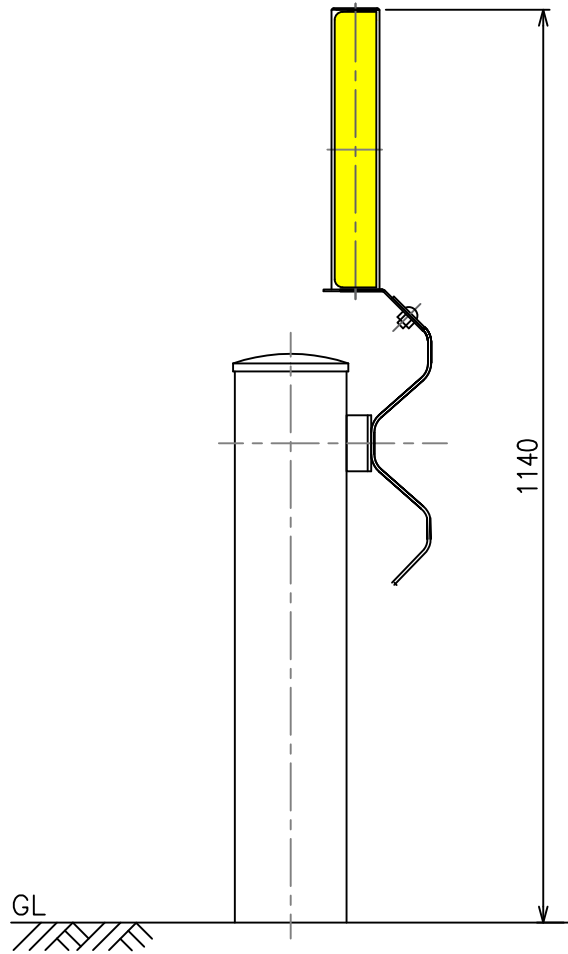

# 縦型反射体Gブレード

(GB350-A A種用)

設置図

S=1:15

詳細図

S=1:5

GB350-AS (片面)  
GB350-AW (両面)

反射面	設置箇所	表面色	裏面色*
片面	路肩側	● 蛍光黄緑	● 蛍光黄緑
両面	中分側	○ 白	○ 白
		● 青(受注対応)	● 青(受注対応)
		● 緑(受注対応)	● 緑(受注対応)

\*両面の場合のみ