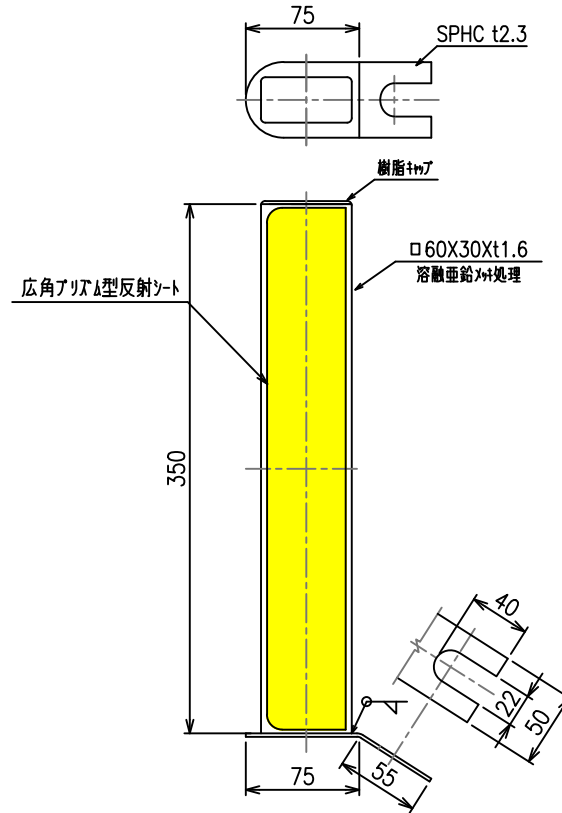

# 縦型反射体Gブレード

(GB350-A A種用)

設置図

S=1:15

詳細図

S=1:5

GB350-AS (片面)  
GB350-AW (両面)

反射面	設置箇所	表面色	裏面色*
片面	路肩側	● 蛍光黄緑	● 蛍光黄緑
両面	中分側	○ 白	○ 白
		● 青(受注対応)	● 青(受注対応)
		● 緑(受注対応)	● 緑(受注対応)

\*両面の場合のみ