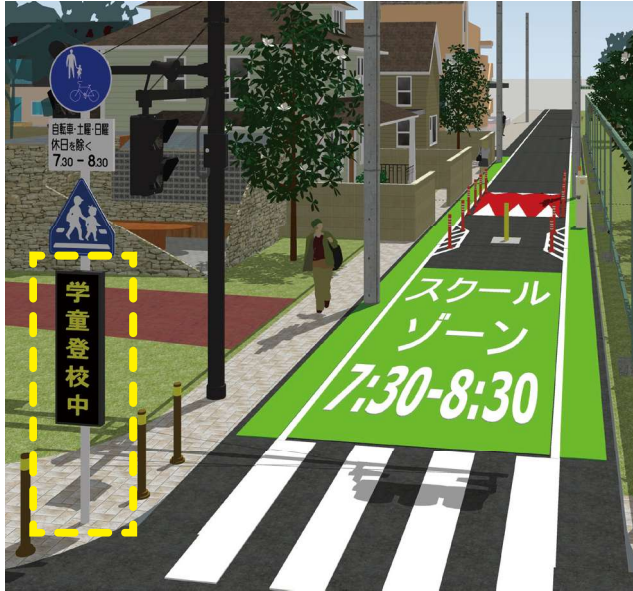

実用新案取得

通学路の安全に向けて

遠隔操作 LED 電光掲示板

遠隔操作またはタイマーで表示内容を変更できる電光掲示板です。

児童や生徒の登下校時に学校や事務所などから表示内容を変更し通過車両へ注意喚起を行います。

設置例

名称		遠隔操作 LED 電光掲示板
本体	材質	ボンデ鋼板
	サイズ	H1213mm × W400mm × D80mm
	色	ダークブラウン
表示部	発光体	LEDマトリクス (フルカラー)
制御部	動作温度範囲	0~50℃
定格電圧		AC100V±10% 50/60Hz
内蔵小型カメラ		遠隔でLEDの発光を確認することができます。 ※オプション